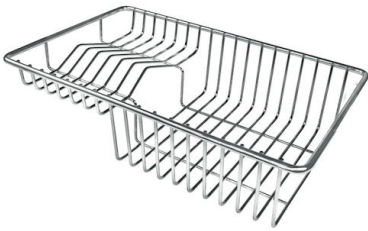

VASCA A RAGGIO STRETTO

Vasche con forme squadrate dal design moderno e con aumentata capienza. Per un'estetica minimal coniugata con la massima praticità.

VASCA PROFONDA

Vasche che raggiungono una profondità importante, oltre i 20 cm, grazie alla evoluta tecnologia produttiva, che offrono grande capienza e praticità in tutte le operazioni di lavaggio.

Fori Mixer 2 fori di serie - 3° e 4° foro su richiesta

Foro incasso Vedi scheda tecnica

Larghezza 77 cm

Misura vasca 710 x 400 mm

Numero vasche 1 vasca

Piletta Piletta con comando automatico PM

DATI TECNICI

Lavello serie KE cod. 2266/050

GALLERIA FOTOGRAFICA

IN DOTAZIONE

Piletta automatica - PM
8407 113

ACCESSORI OPZIONALI

Cestello portapiatti inox
8100 303

Cestello portapiatti inox
8100 201

Tagliere in cristallo
8631 300

* solo in abbinamento con l'accessorio
8644 101

Tagliere in HDPE
8657 001

Tagliere Twin in HDPE
8644 101

Vaschetta bianca
8153 100

Griglia Black
8100 617

Griglia Black
8100 653

**Kit grattugia con supporto per
anello e vassoio di raccolta alimenti**
8159 101
* solo in abbinamento con l'accessorio
8644 101