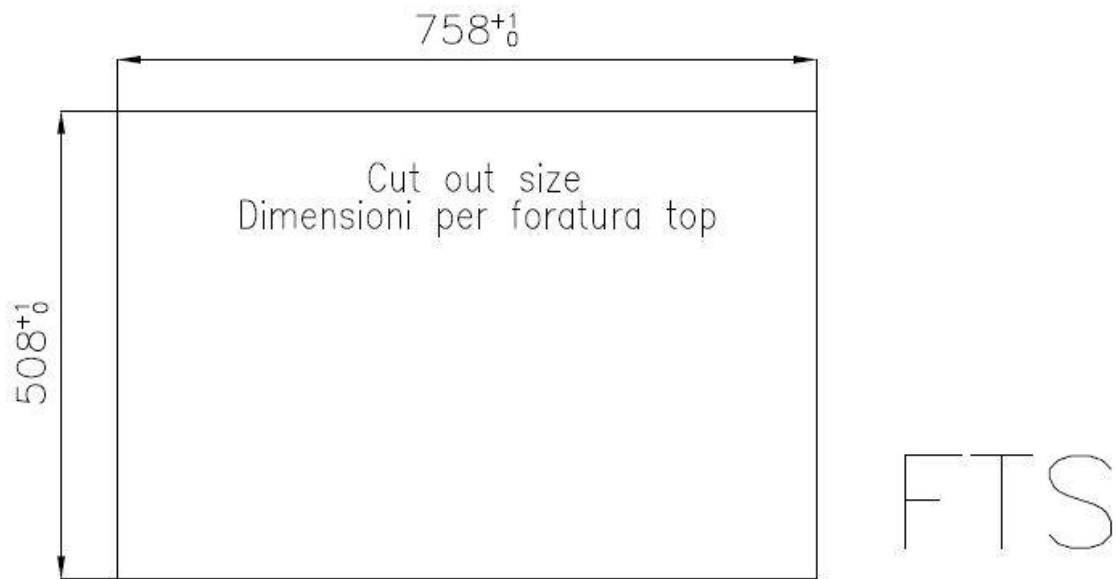

Lavello serie KE cod. 2266/050