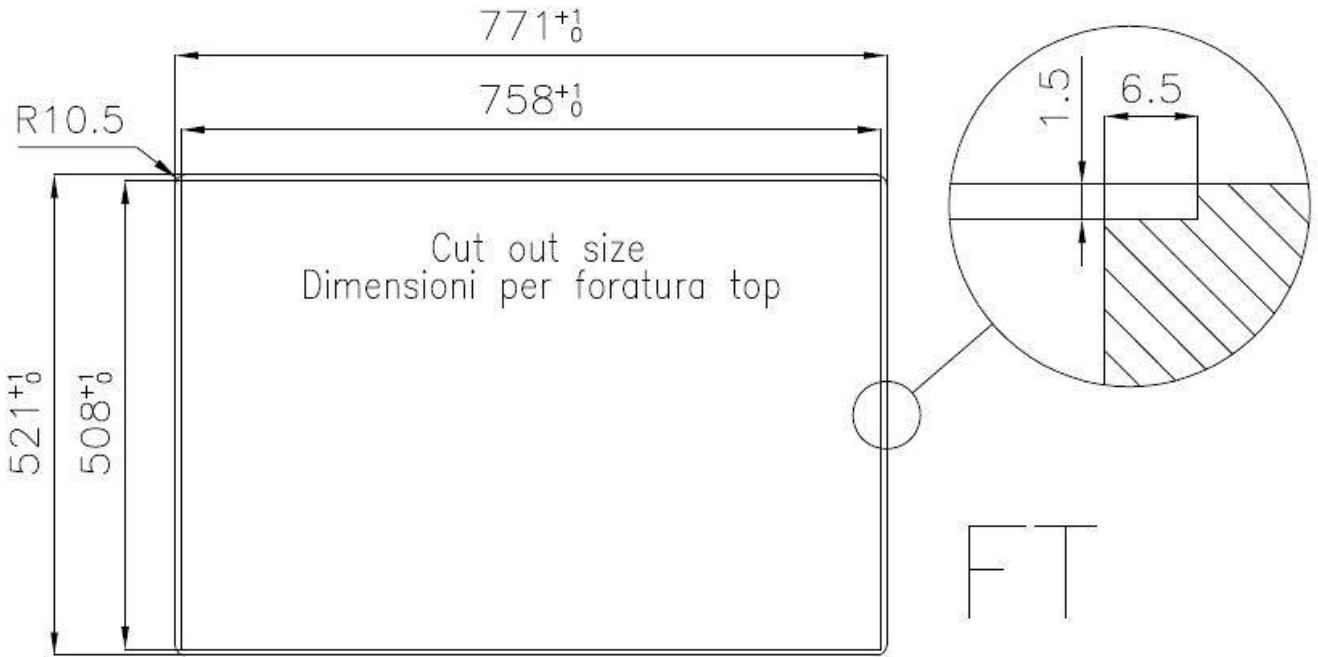

Lavello serie KE cod. 2266/050